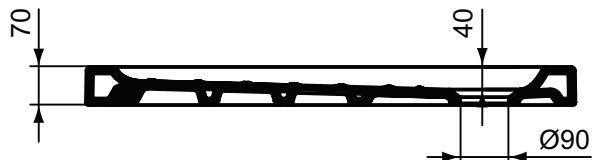

Ideal Standard

Piatti doccia

Gemma 2

Codice: J526301

Piatto doccia quadrato in ceramica

Piatto doccia quadrato in ceramica 900x900x70 mm

Colore: 01 - Bianco

Scopri piú dettagli:

Tipologia:	Piatto doccia quadrato/ rettangolare
Peso netto (kg):	47.7
Materiale:	Finefireclay
Altezza (mm):	70
Larghezza (mm):	900
Lunghezza (mm):	900
Forma:	Quadrato

Ideal Standard (Italia) Srl

Via Giosuè Borsi 9, 20143 Milano, Italia - Tel: +39 (0)2 28881