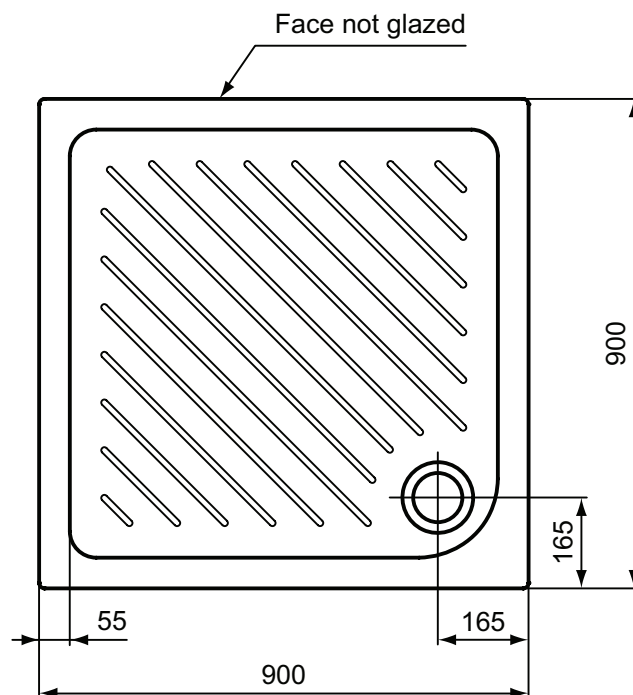

Ideal Standard

Piatti doccia

Gemma 2

Codice: J526301

Piatto doccia quadrato in ceramica

Piatto doccia quadrato in ceramica 900x900x70 mm

Colore: 01 - Bianco

Scopri piú dettagli:

Tipologia:	Piatto doccia quadrato/ rettangolare
Peso netto (kg):	47.7
Materiale:	Finefireclay
Altezza (mm):	70
Larghezza (mm):	900
Lunghezza (mm):	900
Forma:	Quadrato

Ideal Standard (Italia) Srl

Via Giosuè Borsi 9, 20143 Milano, Italia - Tel: +39 (0)2 28881